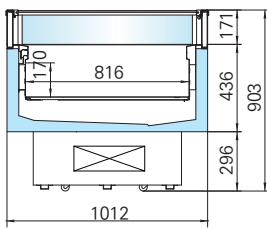

LAVAL-R		사용 온도 Working Temperature	외형규격 Ext. Dimension (W×D×H)	유효내용적 Net volume	정격 입력 Rated power	전면도어 Front door	전면도어 수 Front Door No.	컴프레서수 Compressor No.	냉매 Refrigerant
		°C	mm	dm³	W	-	-	-	-
오픈형 Open type	AOTRA083F3	-20~-18/+2~+8	959×1012×903	114	700	-	-	1	R404A
	AOTRA120F3	-20~-18/+2~+8	1329×1012×903	165	750	-	-	2	R404A
	AOTRA180F3	-20~-18/+2~+8	1929×1012×903	247	1450	-	-	2	R404A
	AOTRA240F3	-20~-18/+2~+8	2529×1012×968	330	1550	-	-	2	R404A
도어형 Closed type	ACTRA083F3	-20~-18/+2~+8	953×1006×920	114	700	-	-	1	R404A
	ACTRA120F3	-20~-18/+2~+8	1323×1006×920	165	750	-	-	2	R404A
	ACTRA180F3	-20~-18/+2~+8	1923×1006×920	247	1550	-	-	2	R404A
	ACTRA240F3	-20~-18/+2~+8	2523×1006×985	330	1600	-	-	2	R404A

※ 기능 및 성능향상을 위해 제품 외관 및 세부사양 등은 사전예고 없이 변경될 수 있음을 알려드립니다.
※ 상기 기본사양 외 다수의 별치형 모델라인 및 맞춤형 제품 제작이 제공됩니다. 자세한 내용은 전화문의로 진행해주시길 바랍니다.

◆ 오픈형 / Open type

LAVAL-R BT L959/1329/1929