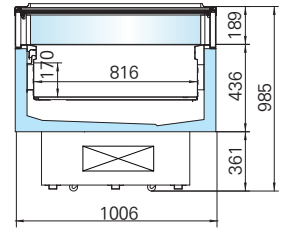

LAVAL-R BT L2523