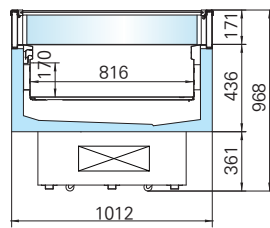

LAVAL-R

Islands ■ Plug-in

LAVAL-R		사용 온도 Working Temperature	외형규격 Ext. Dimension (W×D×H)	유효내용적 Net volume	정격 입력 Rated power	전면도어 Front door	전면도어 수 Front Door No.	컴프레서수 Compressor No.	냉매 Refrigerant
		°C	mm	dm ³	W	-	-	-	-
오픈형 Open type	AOTRA083F3	-20~-18/+2~+8	959×1012×903	114	700	-	-	1	R404A
	AOTRA120F3	-20~-18/+2~+8	1329×1012×903	165	750	-	-	2	R404A
	AOTRA180F3	-20~-18/+2~+8	1929×1012×903	247	1450	-	-	2	R404A
	AOTRA240F3	-20~-18/+2~+8	2529×1012×968	330	1550	-	-	2	R404A
도어형 Closed type	ACTRA083F3	-20~-18/+2~+8	953×1006×920	114	700	-	-	1	R404A
	ACTRA120F3	-20~-18/+2~+8	1323×1006×920	165	750	-	-	2	R404A
	ACTRA180F3	-20~-18/+2~+8	1923×1006×920	247	1550	-	-	2	R404A
	ACTRA240F3	-20~-18/+2~+8	2523×1006×985	330	1600	-	-	2	R404A

※ 기능 및 성능향상을 위해 제품 외관 및 세부사양 등은 사전예고 없이 변경될 수 있음을 알려드립니다.
 ※ 상기 기본사양 외 다수의 별치형 모델라인 및 맞춤형 제품 제작이 제공됩니다. 자세한 내용은 전화문의로 진행해주시길 바랍니다.

◆ 오픈형 / Open type

LAVAL-R BT L959/1329/1929

LAVAL-R BT L2529

◆ 슬라이딩 도어형 / Closed type_Sliding door (optional)