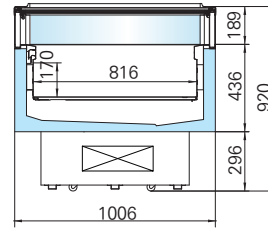

LAVAL-R

Islands ■ Plug-in

LAVAL-R		사용 온도 Working Temperature	외형규격 Ext. Dimension (W×D×H)	유효내용적 Net volume	정격 입력 Rated power	전면도어 Front door	전면도어 수 Front Door No.	컴프레서수 Compressor No.	냉매 Refrigerant
		°C	mm	dm ³	W	-	-	-	-
오픈형 Open type	AOTRA083F3	-20~-18/+2~+8	959×1012×903	114	700	-	-	1	R404A
	AOTRA120F3	-20~-18/+2~+8	1329×1012×903	165	750	-	-	2	R404A
	AOTRA180F3	-20~-18/+2~+8	1929×1012×903	247	1450	-	-	2	R404A
	AOTRA240F3	-20~-18/+2~+8	2529×1012×968	330	1550	-	-	2	R404A
도어형 Closed type	ACTRA083F3	-20~-18/+2~+8	953×1006×920	114	700	-	-	1	R404A
	ACTRA120F3	-20~-18/+2~+8	1323×1006×920	165	750	-	-	2	R404A
	ACTRA180F3	-20~-18/+2~+8	1923×1006×920	247	1550	-	-	2	R404A
	ACTRA240F3	-20~-18/+2~+8	2523×1006×985	330	1600	-	-	2	R404A

※ 기능 및 성능향상을 위해 제품 외관 및 세부사양 등은 사전예고 없이 변경될 수 있음을 알려드립니다.
 ※ 상기 기본사양 외 다수의 별치형 모델라인 및 맞춤형 제품 제작이 제공됩니다. 자세한 내용은 전화문의로 진행해주시길 바랍니다.

◆ 오픈형 / Open type

LAVAL-R BT L959/1329/1929

LAVAL-R BT L2529

◆ 슬라이딩 도어형 / Closed type_Sliding door (optional)