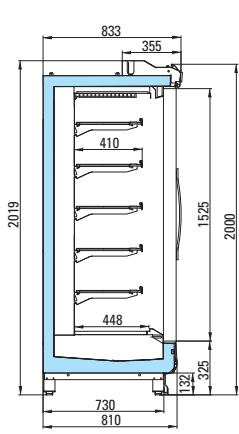

LED lighting

Easy picking big sales

Max. use of verticality

Minimum footprint

BREMA5	길이 Length	높이 Heigh	작동온도 Working temperature	진열면적 Horizontal display surface	유효내용적 Net volume
	mm	mm	°C	m ²	dm ³
BREMA5 32/081/200 F	1562	2000	-25°C/-18°C	3.81	684
	2343			5.71	1026
	3124			7.62	1368
BREMA5 32/093/210 F	1562	2100	-25°C/-18°C	5.2	1080
	2343			7.8	1620
	3124			10.4	2160