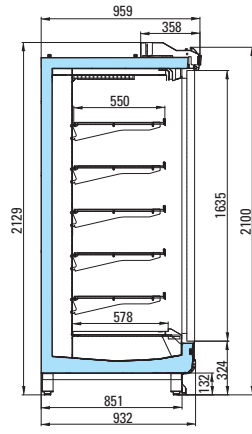

BREMA5 32/093/210 F