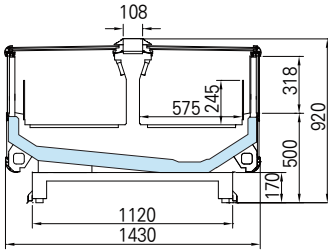

TORONTO

Island and Horizontal ■ Remote type

TORONTO

모델명 Model Name	외형규격 Ext. Dimension	사용온도 Working Temp.	진열면적 Horizontal display area	유효내용적 Net volume	냉동능력 Cooling Capa.	증발온도 Evap. Temp.	
-	L×D×H mm	℃	m ²	dm ³	Kcal/h (27℃/70%)	℃	
TORONTO G3 88/195/092 F	TRTG3187F	1875×1955×920	-25/-18	3.15	862	1065	-40
	TRTG3250F	2500×1955×920	-25/-18	4.2	1150	1420	-40
	TRTG3312F	3125×1955×920	-25/-18	5.25	1437	1775	-40
	TRTG3375F	3750×1955×920	-25/-18	6.3	1725	2130	-40
TORONTO G3 88/104/092 F	TRTG3TSTF	HC2240×1040×920	-25/-18	1.53	420	588	-40

TORONTO G3 88/195/092 F

TORONTO G3 88/104/092 F

MINI TORONTO

모델명 Model Name	외형규격 Ext. Dimension	사용온도 Working Temp.	진열면적 Horizontal display area	유효내용적 Net volume	냉동능력 Cooling Capa.	증발온도 Evap. Temp.	
-	L×D×H mm	℃	m ²	dm ³	Kcal/h (27℃/70%)	℃	
MINI TORONTO G3 88/143/092 F	MTRTG3187F	1875×1430×920	-25/-18	2.14	594	867	-40
	MTRTG3257F	2500×1430×920	-25/-18	2.86	792	1156	-40
MINI TORONTO G3 88/096/092 F	MTRTG3TSCF	HC1430×960×920	-25/-18	0.74	202	432	-40