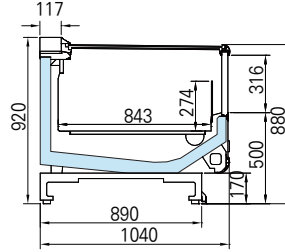

TORONTO

Island and Horizontal ■ Remote type

TORONTO

모델명 Model Name	외형규격 Ext. Dimension	사용온도 Working Temp.	진열면적 Horizontal display area	유효내용적 Net volume	냉동능력 Cooling Capa.	증발온도 Evap. Temp.	
-	L×D×H mm	℃	m ²	dm ³	Kcal/h (27℃/70%)	℃	
TORONTO G3 88/195/092 F	TRTG3187F	1875×1955×920	-25/-18	3.15	862	1065	-40
	TRTG3250F	2500×1955×920	-25/-18	4.2	1150	1420	-40
	TRTG3312F	3125×1955×920	-25/-18	5.25	1437	1775	-40
	TRTG3375F	3750×1955×920	-25/-18	6.3	1725	2130	-40
TORONTO G3 88/104/092 F	TRTG3TSTF	HC2240×1040×920	-25/-18	1.53	420	588	-40

TORONTO G3 88/195/092 F

TORONTO G3 88/104/092 F

MINI TORONTO

모델명 Model Name	외형규격 Ext. Dimension	사용온도 Working Temp.	진열면적 Horizontal display area	유효내용적 Net volume	냉동능력 Cooling Capa.	증발온도 Evap. Temp.	
-	L×D×H mm	℃	m ²	dm ³	Kcal/h (27℃/70%)	℃	
MINI TORONTO G3 88/143/092 F	MTRTG3187F	1875×1430×920	-25/-18	2.14	594	867	-40
	MTRTG3257F	2500×1430×920	-25/-18	2.86	792	1156	-40
MINI TORONTO G3 88/096/092 F	MTRTG3TSCF	HC1430×960×920	-25/-18	0.74	202	432	-40