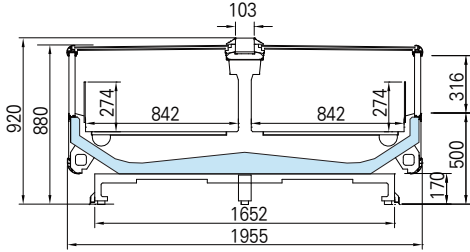

TORONTO

Island and Horizontal ■ Remote type

TORONTO

모델명 Model Name	외형규격 Ext. Dimension	사용온도 Working Temp.	진열면적 Horizontal display area	유효내용적 Net volume	냉동능력 Cooling Capa.	증발온도 Evap. Temp.	
-	L×D×H mm	℃	m ²	dm ³	Kcal/h (27℃/70%)	℃	
TORONTO G3 88/195/092 F	TRTG3187F	1875×1955×920	-25/-18	3.15	862	1065	-40
	TRTG3250F	2500×1955×920	-25/-18	4.2	1150	1420	-40
	TRTG3312F	3125×1955×920	-25/-18	5.25	1437	1775	-40
	TRTG3375F	3750×1955×920	-25/-18	6.3	1725	2130	-40
TORONTO G3 88/104/092 F	TRTG3TSTF	HC2240×1040×920	-25/-18	1.53	420	588	-40

TORONTO G3 88/195/092 F

TORONTO G3 88/104/092 F

MINI TORONTO

모델명 Model Name	외형규격 Ext. Dimension	사용온도 Working Temp.	진열면적 Horizontal display area	유효내용적 Net volume	냉동능력 Cooling Capa.	증발온도 Evap. Temp.	
-	L×D×H mm	℃	m ²	dm ³	Kcal/h (27℃/70%)	℃	
MINI TORONTO G3 88/143/092 F	MTRTG3187F	1875×1430×920	-25/-18	2.14	594	867	-40
	MTRTG3257F	2500×1430×920	-25/-18	2.86	792	1156	-40
MINI TORONTO G3 88/096/092 F	MTRTG3TSCF	HC1430×960×920	-25/-18	0.74	202	432	-40