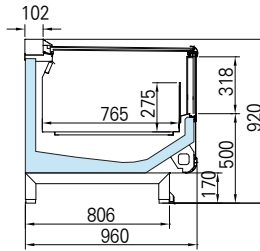

MINI TORONTO G3 88/096/092 F