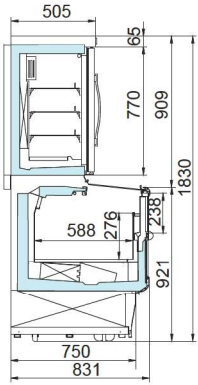

# IMUS3

Combined cabinets ■ Plug-in

IMUS3	Model	Length	Depth	Height	Height Handrail	Working temperature	Cooling Capacity	Net Volume
	모델명	길이	깊이	높이	핸드레일	사용 온도	냉동 능력	유효 내용적
		mm	mm	mm	mm	°C	27°C, 70% (Kcal/h)	ℓ
IMUS3 (Plug-in)	IMS31198F-HK	1139	830	1830	920	-23°C	-	273
							-	189
	IMS31598F-HK	1565	830	1830	920		-	375
							-	260