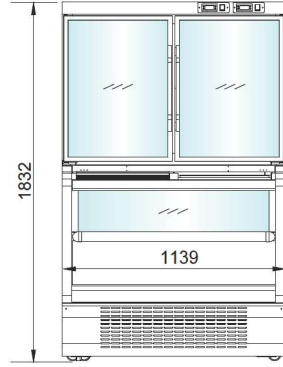

IMUS3	Model	Length	Depth	Height	Height Handrail	Working temperature	Cooling Capacity	Net Volume
	모델명	길이	깊이	높이	핸드레일	사용 온도	냉동 능력	유효 내용적
		mm	mm	mm	mm	°C	27°C, 70% (Kcal/h)	ℓ
IMUS3 (Plug-in)	IMS31198F-HK	1139	830	1830	920	-23°C	-	273
							-	189
	IMS31598F-HK	1565	830	1830	920		-	375
							-	260

2Door

www.fixwell.com.hk

Fixwell Display System Co., Ltd.

Unit 1401, Westlands Centre, 20 Westlands Road,
Quarry Bay, Hong Kong.
tel.: +852 2811 9381 | fax: +852 2565 7094
email: sales@fixwell.com.hk | www.fixwell.com.hk

아르네코리아(주) - Arneg Korea

본사 & 광주 1공장 : 광주광역시 광산구 평동산단 6번로 49 (월전동)
광주 2공장 : 광주광역시 광산구 평동산단1번로 111 (장록동)
서울 사무소 : 서울특별시 구로구 디지털로31길 38-21 (구로동) E&C벤처드림타워3차 8F

Tel. +82 62 940 0100 Fax. +82 62 940 0105

HQ & Plant One - 49, Pyeongdongsandan 6beon-ro, Gwangsan-gu, Gwangju-City, Korea
Plant Two - 111, Pyeongdongsandan 1beon-ro, Gwangsan-gu, Gwangju-City, Korea
Sales office - 8F, E&C Venture Dream Tower III 38-21, Digital-ro 31-gil, Guro-gu, Seoul Korea

Copyright © 2022.07 Arneg Korea. All Rights Reserved.