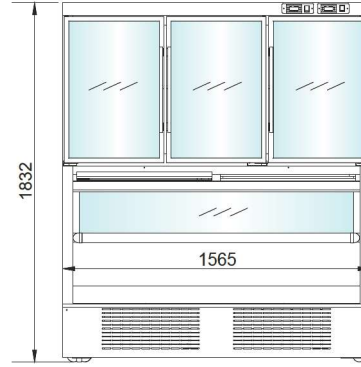

3Door

www.fixwell.com.hk

Fixwell Display System Co., Ltd.

Unit 1401, Westlands Centre, 20 Westlands Road,
Quarry Bay, Hong Kong.
tel.: +852 2811 9381 | fax: +852 2565 7094
email: sales@fixwell.com.hk | www.fixwell.com.hk

아르네코리아(주) - Arneg Korea

본사 & 광주 1공장 : 광주광역시 광산구 평동산단 6번로 49 (월전동)
광주 2공장 : 광주광역시 광산구 평동산단1번로 111 (장록동)
서울 사무소 : 서울특별시 구로구 디지털로31길 38-21 (구로동) E&C벤처드림타워3차 8F

Tel. +82 62 940 0100 Fax. +82 62 940 0105

HQ & Plant One - 49, Pyeongdongsandan 6beon-ro, Gwangsan-gu, Gwangju-City, Korea
Plant Two - 111, Pyeongdongsandan 1beon-ro, Gwangsan-gu, Gwangju-City, Korea
Sales office - 8F, E&C Venture Dream Tower III 38-21, Digital-ro 31-gil, Guro-gu, Seoul Korea

Copyright © 2022.07 Arneg Korea. All Rights Reserved.